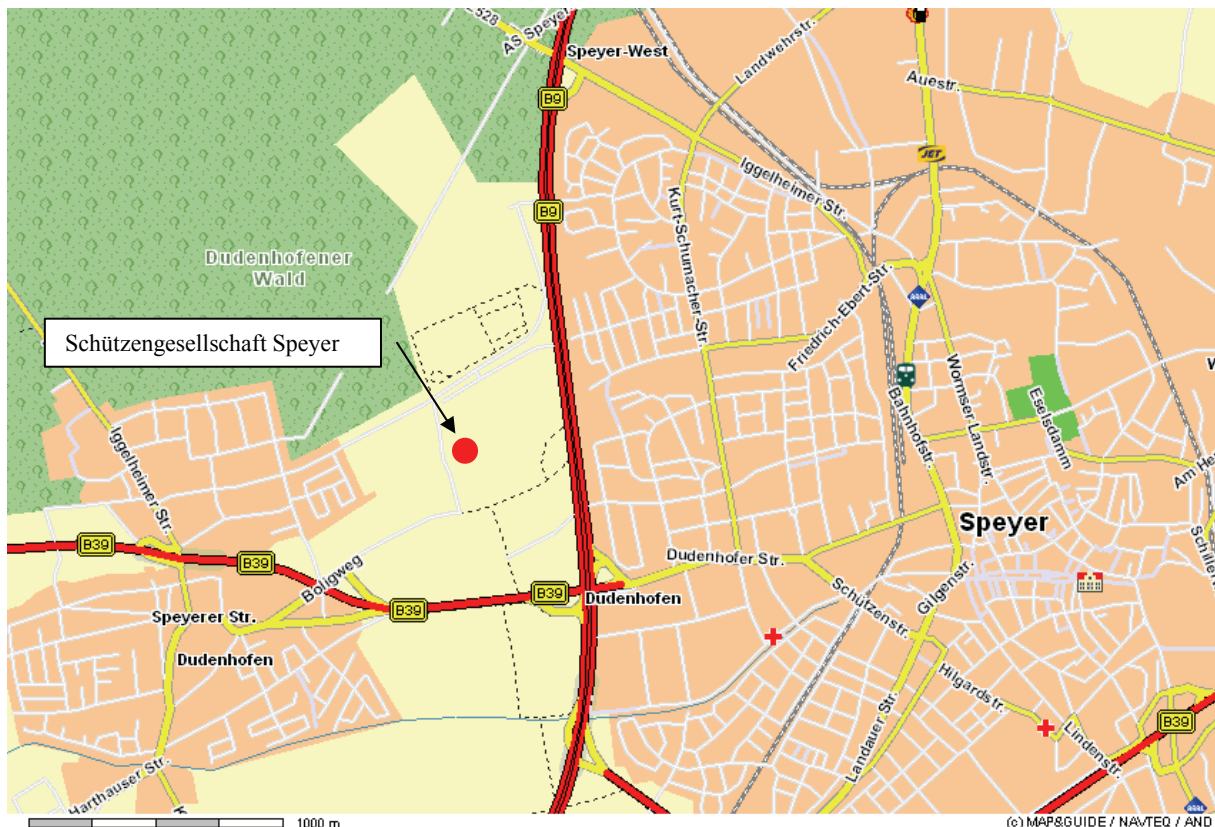

## Anfahrt aus Richtung Ludwigshafen:

B9 → An der 1. Abfahrt Dudenhofen/Neustadt rechts auf die (B39) abfahren → rechts halten und Richtung Dudenhofen → nach einer langgezogenen Rechtskurve sofort rechts in den Feldweg (Bolgweg) abbiegen → nach 400 m links abbiegen → nach weiteren 300m ist das Schützenhaus erreicht

## Anfahrt aus Richtung Neustadt:

B39 → Abfahrt Dudenhofen → rechts abbiegen in die Neustadter Strasse → der Vorfahrtsstrasse folgen (Speyererstrasse) → nach dem EDEKA-Markt halb links in den Boligweg abbiegen → weiter bis zum Feldweg → nach 400 m links abbiegen → nach weiteren 300m ist das Schützenhaus erreicht

## Anfahrt aus Richtung Karlsruhe:

B9 → An der 2. Abfahrt Dudenhofen/Neustadt rechts auf die (B39) abfahren → rechts halten und Richtung Dudenhofen → nach einer langgezogenen Rechtskurve sofort rechts in den Feldweg (Bolgweg) abbiegen → nach 400 m links abbiegen → nach weiteren 300m ist das Schützenhaus erreicht